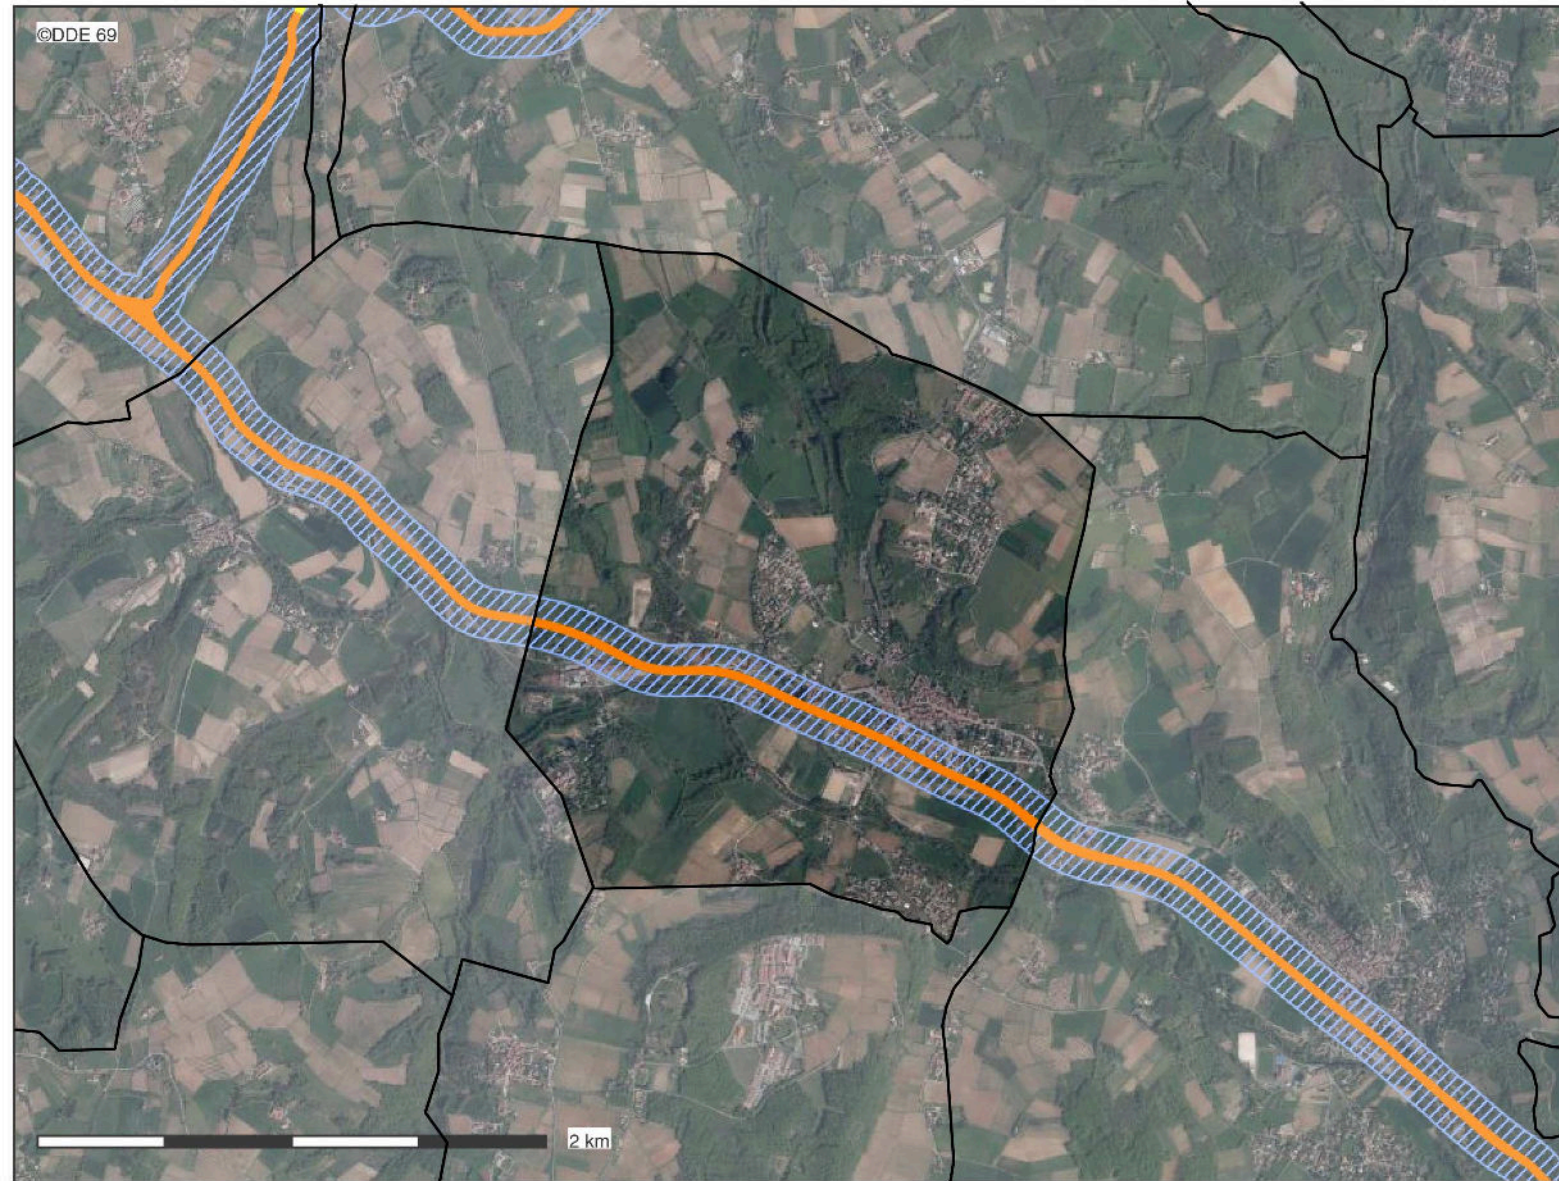

Classement sonore des voies

Conception : DDT 69
Date d'impression : 16-04-2015

Description :
Classement sonore des voies dans le département du Rhône